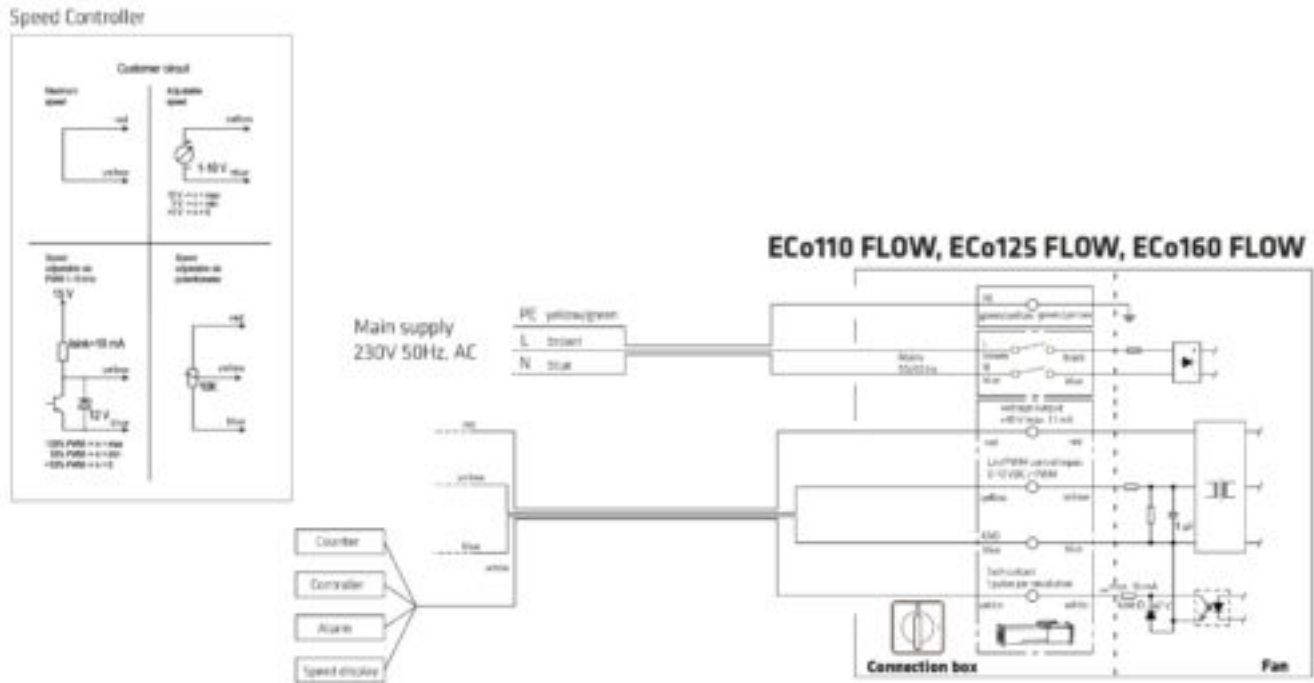

ECO125 FLOW ВЕНТИЛЯТОР+ ОСНОВАНИЕ 300X300

Vilpe Oy Ab

Kauppatie 9, FI-65610 Mustasaari
Telephone +358 20 123 3200

23.07.2020

Sales & Technical Support | FI +358 20 123 3233 | EN +358 20 123 3222 | RU +358 20 123 3290 | SE +46 70 511 2020 | PL +48 71 740 2623
myynti@sktuote.fi | sales@sktuote.fi

FI: Pidätämme oikeuden muutoksiin ilman ennakkoilmoitusta.
SE: Vi reserverar oss för eventuella ändringar och fel i produktinformationen.
EN: We reserve the right to change these terms and conditions at any time.

RU: Мы оставляем за собой право на внесение изменений без предварительного уведомления.
PL: Zachowujemy prawo do zmian bez wcześniejszej informacji.
DE: Technische Änderungen behalten wir uns ohne vorherige Ankündigung vor.